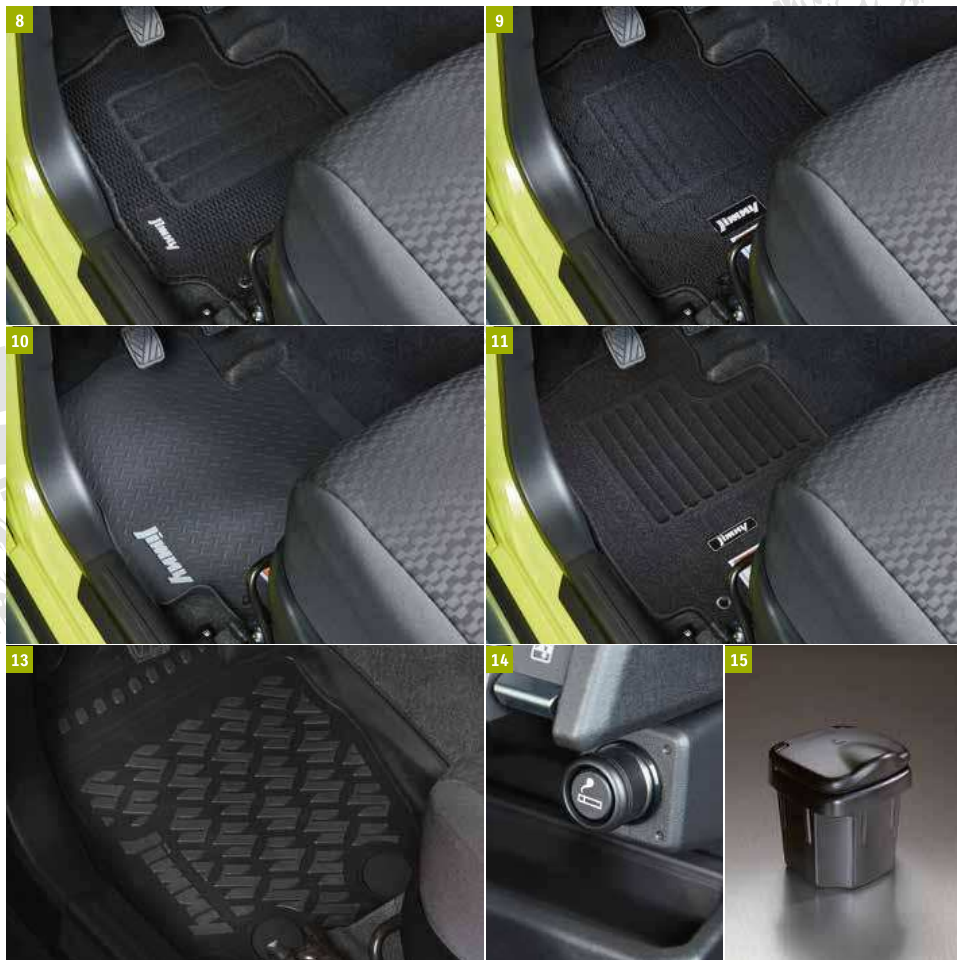

7 | Механический противоугонный замок КПП.

Предназначен для защиты автомобиля от несанкционированного движения, блокирует элементы управления КПП. Для АТ.
990NB-40016-000

8 | Коврики в салон «ECO».
 Антрацитовые коврики из игольчатого войлока. 4 шт. Для МТ.
75901-78R01-000
 4 шт. Для АТ.
75901-78R11-000