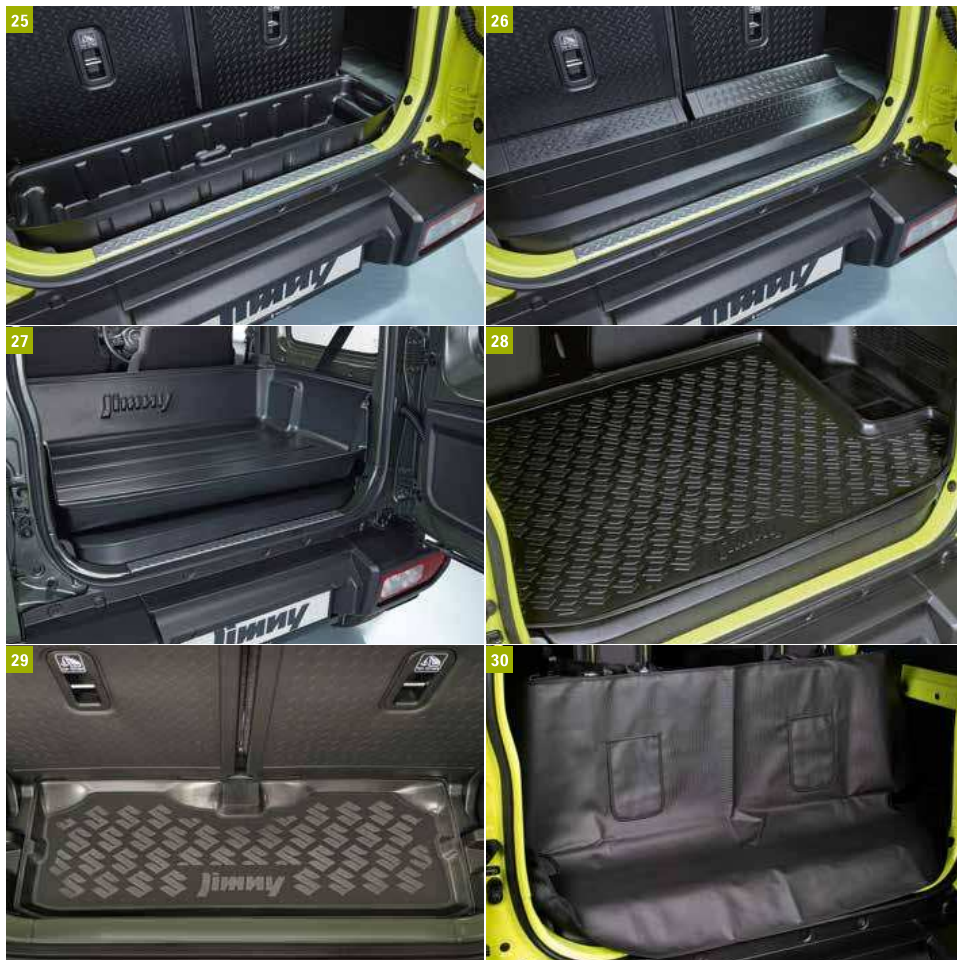

1. Входит в комплектацию GLX.
2. Может использоваться вместе с маленьким поддоном 990E0-78R30-000 или с коробом для хранения 75401-77R00-000, но не подходит для использования совместно со стальной сеткой 990E0-78R48-000.
3. Только в комплектации с органайзером багажника.

25 | Маленький поддон багажника.

Водонепроницаемый, выполнен по форме багажника. 94,5x24,5x14 см.
990E0-78R30-000

26 | Органайзер.¹

Маленький короб для хранения в багажн.к.
75401-77R00-000

27 | Поддон багажника.²

Водонепроницаемый, выполнен по форме багажника при сложенных задних сидениях.
990E0-78R30-001

28 | Ковер в багажник при сложенных задних сидениях.³

Полиуретановый, с высокими бортами и логотипом Suzuki. Защищают пол багажника автомобиля от различного рода загрязнений.
990NF-78R20-000

29 | Ковер в багажник для версии без органайзера.

Полиуретановый, с высокими бортами.
990NF-78R40-000
Ковер в багажник для версии с органайзером.
990NF-78R30-000 (без рис.)

30 | Защитное покрывало для багажника.

Презиновый текстиль. Надежно защищает пластиковые элементы багажного отделения при необходимости перевозки различных грузов. Подходит как для вертикально стоящих сидений, так и для разложенных задних сидений.
990NF-78R10-000

31 | Петли в багажник.

Максимальный вес 5 кг. 4 шт.
9915F-78R00-000

32 | Вспомогательные крючки.

Прозрачные.
99160-78R00-001
Цвет: Зеленый.
99160-78R00-002
Цвет: Голубой.
99160-78R00-003
Цвет: Желтый.
99160-78R00-004