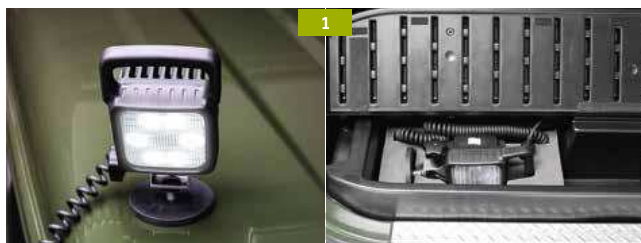

ПРИГОДИТСЯ В ДОРОГЕ И НЕ ТОЛЬКО

1 | Светодиодный фонарь.

Прочный и водонепроницаемый, имеет магнитную подножку для установки на крыше автомобиля. Максимальная мощность 29W. Длина скрученного кабеля 400 см.
990E0-78R46-000

2 | Датчики парковки.

Со звуковой индикацией. Сенсоры могут быть окрашены в цвет кузова. 4 шт.
990E0-78R53-000

3 | Датчики дождя.

Автоматически контролирует работу дворников лобового стекла.
990E0-65J81-035