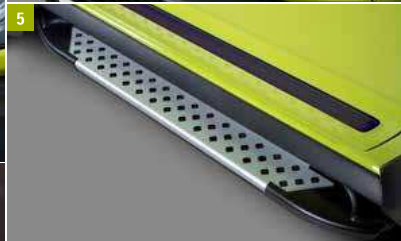

ЭКСТЕРЬЕР БЕЗ ГРАНИЦ

- 1 | Решетка радиатора.**
С логотипом Suzuki.
9911C-78R00-ZSC
- 2 | Боковая накладка.**
Серебристая, 2 шт.
99112-78R10-000
- 3 | Накладка переднего бампера.**
Серебристая.
99115-78R10-000
- 4 | Дефлектор капота**
Защищает капот от всевозможных сколов и царапин, мелких камней и песка
990ND-78R20-000
- 5 | Пороги алюминиевые для Jimny 2018**
Сделаны из алюминиевого профиля класса АЛ8, выдерживают нагрузку до 120кг.
990NS-78R01-000