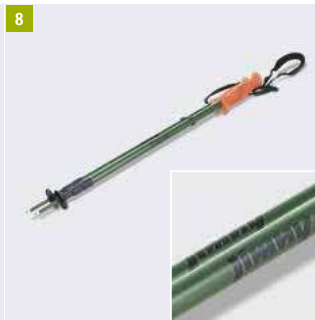

7 | Походный стул SUZUKI.

Черный, на 3-х алюминиевых ножках. Высота 30-50 см, максимальная нагрузка 150 кг.

990F0-JYWAK-000

8