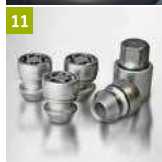

11 | Гайки колесные с секретом «SICUSTAR».

Одобрены британским центром противоугонной безопасности Thatcham. 4 шт.

990E0-59J47-000

«SICURIT». 4 шт.

990E0-59J49-000 (без рис.)